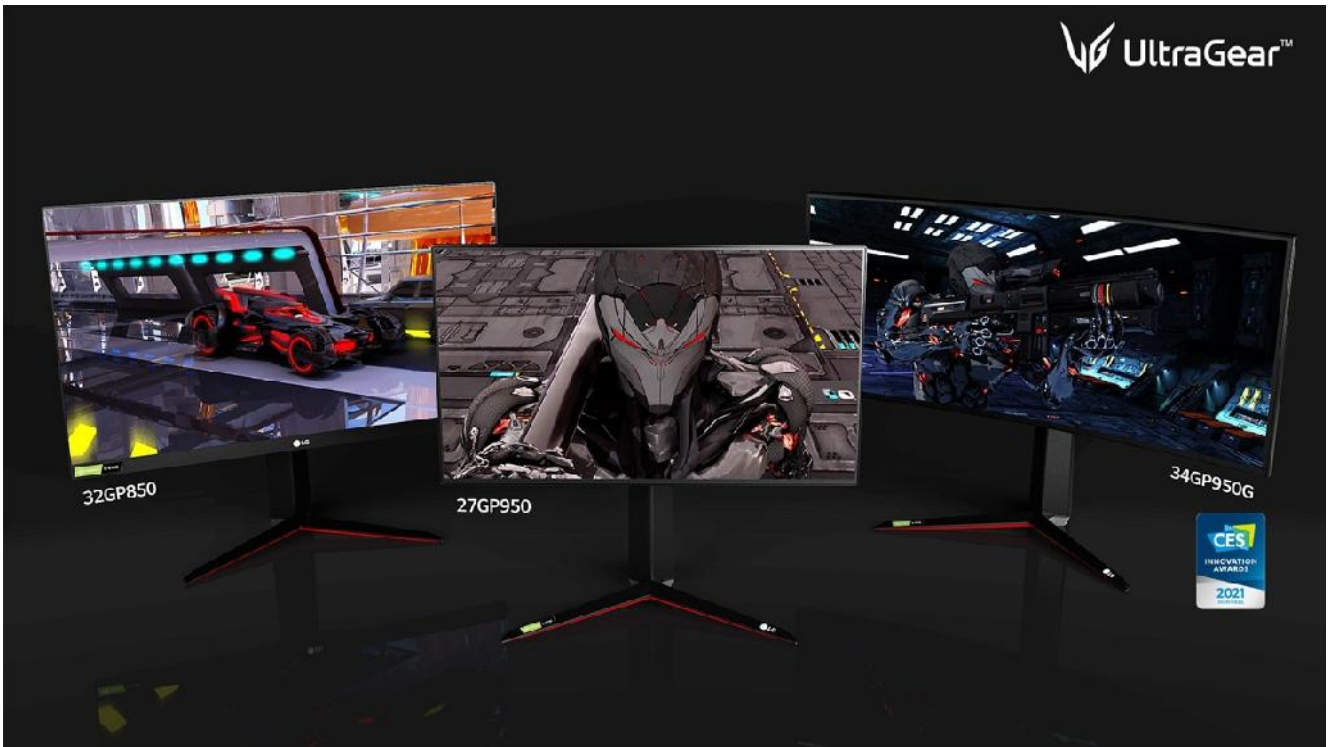

CES2021: LG ULTRA

LG Electronics 2021 Ultra. CG UltraGear™, UltraWide™ UltraFine™ CES®

2021 LG UltraGear Gaming Monitors

2021 1 LG UltraGear (GTG () 27GP950, 32GP850 34GP950G) Nano IPS (DCI-P3 98%).

27- UltraGear 4K UHD (27GP950) 144 (VRR) 160 HDMI 2.1 4K 120 27GP950 LG, Nano IPS

LG 32GP850 27GL850. 31,5- Quad High Definition (QHD) Nano IPS 165

180 NVIDIA G-SYNC®, UltraGear

CES Innovation Award 2021 , LG 34GP950G 34- UltraWide QHD Nano IPS 180). 21:9 NVIDIA G-SYNC® ULTIMATE, G-SYNC,

27GP950
HDMI

34GP950G

VESA DisplayHDR 600,

32GP850

LG UltraGear.

2021 LG UltraWide Monitor

(5120 x 2160)

CES Innovation Award,
40-
21:9.

4 OLED- 31,5-
1000000:1,

HDR. UltraFine Display OLED Pro
99% ()

DCI-P3 Adobe RGB.

32EP950

LG UltraFine Display OLED Pro 10-4K OLED- LG Calibration Studio. LG

Type-C 90, DisplayPort, HDMI USB. : USB

« Ultra » - LG